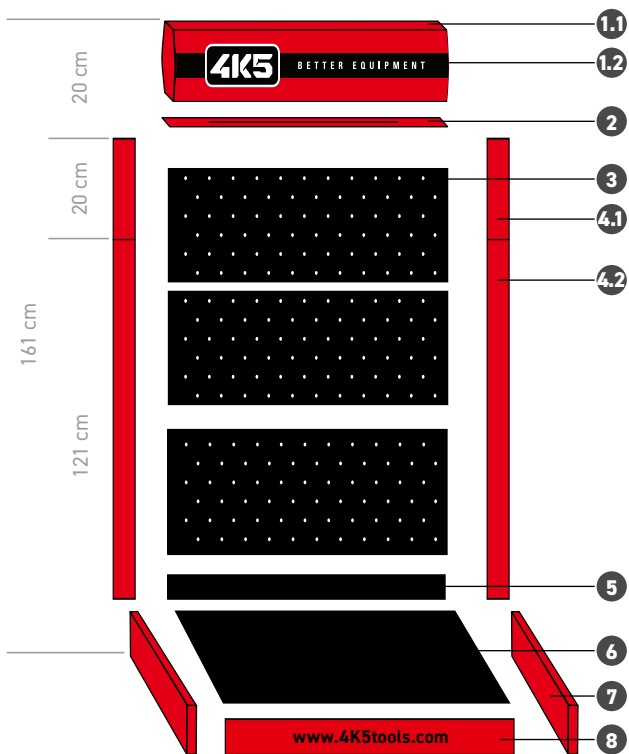

1 KARTONAGEN-DISPLAYS

CARDBOARD DISPLAYS | KARTONNEN DISPLAYS | PRÉSENTOIRS EN CARTON | EXPOSITORES DE CARTÓN | ESPOSITORI IN CARTONE

TOP

TPM

PPX 5

C 18

	Artikel-Nr.	VE	Abmessung (B x H x T)
	Order No. Artikelnr. Réf. N° Artículo Cod. Art.	PU VE QTÉ UE UI	Dimensions (W x H x D) Afmetingen (B x H x D) Dimensions (L x H x P) Dimensiones (An x Al x F) Dimensioni (L x H x P)
TOP	603.111*	20	29,0 x 46,0 x 23,5 cm
TPM	603.114*	20	22,0 x 30,5 x 38,0 cm
PPX 5	606.101-5*	10	9,0 x 20,0 x 40,0 cm
C 18	600.315*	20	17,5 x 23,0 x 13,5 cm

6 COMPACT SHOP

A 212 cm

B 312 cm

C 412 cm

A 212 cm

B 312 cm

C 412 cm

020.114 (komplett) complete compleet complet completo completo	020.115 (komplett) complete compleet complet completo completo	020.116 (komplett) complete compleet complet completo completo
750,- EUR* (komplett) complete compleet complet completo completo	1.150,- EUR* (komplett) complete compleet complet completo completo	1.450,- EUR* (komplett) complete compleet complet completo completo