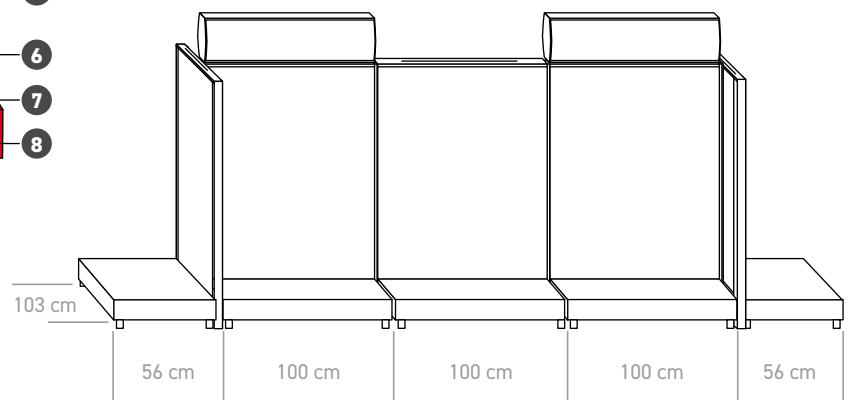

6 COMPACT SHOP

A 212 cm

B 312 cm

C 412 cm

A 212 cm

B 312 cm

C 412 cm

020.114 (komplett) complete compleet complet completo completo	020.115 (komplett) complete compleet complet completo completo	020.116 (komplett) complete compleet complet completo completo
750,- EUR* (komplett) complete compleet complet completo completo	1.150,- EUR* (komplett) complete compleet complet completo completo	1.450,- EUR* (komplett) complete compleet complet completo completo