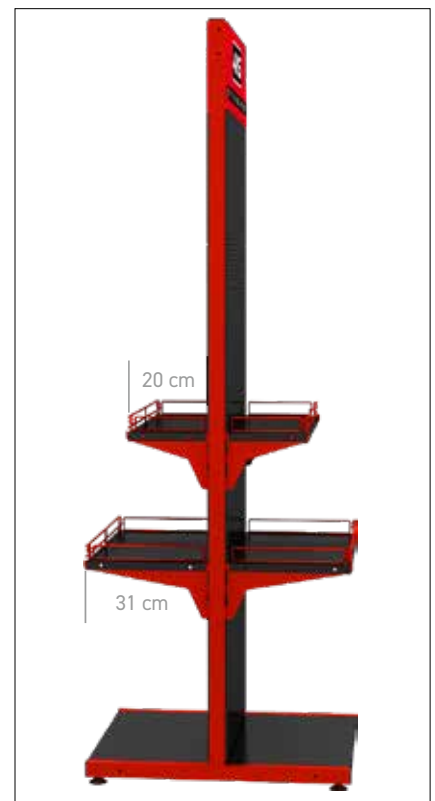

4 METALL-DISPLAYS

METAL DISPLAYS | METALEN DISPLAYS | PRÉSENTOIRS EN MÉTAL | EXPOSITORES DE METAL | ESPOSITORI IN METALLO

B PROSHOP TOWER

1

	Artikel-Nr.	VE	EUR / EK ohne MwSt. / Stck.
	Order No.	PU	PP without VAT / pc.
	Artikelnr.	VE	IP excl. BTW / stuk
	Réf.	QTÉ	PA HT / pc.
	N° Artículo	UE	EUR / neto / ud.
	Cod. Art.	UI	PA iva esclusa / pezzo
B			
1	101.101*	1	265,00
2	020.87.01	1	2,00