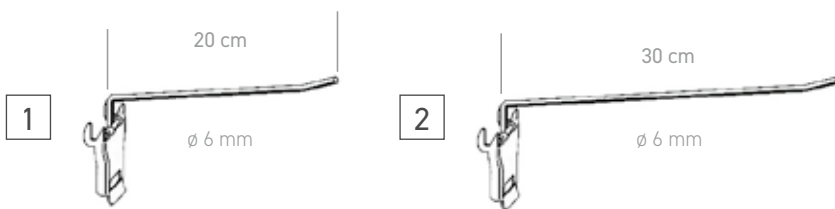

C EINZELHAKEN 6 mm

Single hook | Enkele haak | Crochet simple | Gancho sencillo | Gancio singolo