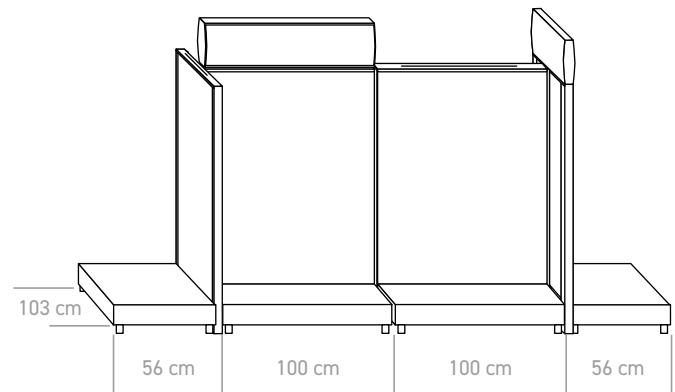

6 COMPACT SHOP

A 212 cm

B 312 cm

C 412 cm

A 212 cm

B 312 cm

C 412 cm

020.114 (komplett) complete compleet complet completo completo	020.115 (komplett) complete compleet complet completo completo	020.116 (komplett) complete compleet complet completo completo
750,- EUR* (komplett) complete compleet complet completo completo	1.150,- EUR* (komplett) complete compleet complet completo completo	1.450,- EUR* (komplett) complete compleet complet completo completo