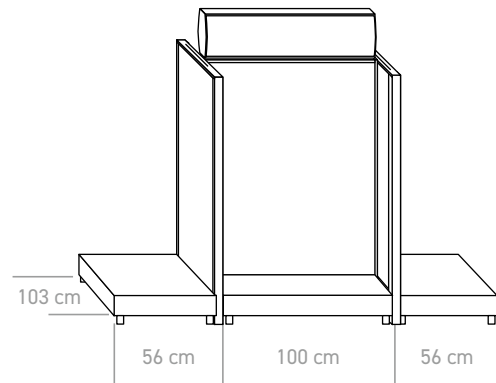

6 COMPACT SHOP

A 212 cm

B 312 cm

C 412 cm

A 212 cm

B 312 cm

C 412 cm

020.114 (komplett) complete compleet complet completo completo	020.115 (komplett) complete compleet complet completo completo	020.116 (komplett) complete compleet complet completo completo
750,- EUR* (komplett) complete compleet complet completo completo	1.150,- EUR* (komplett) complete compleet complet completo completo	1.450,- EUR* (komplett) complete compleet complet completo completo