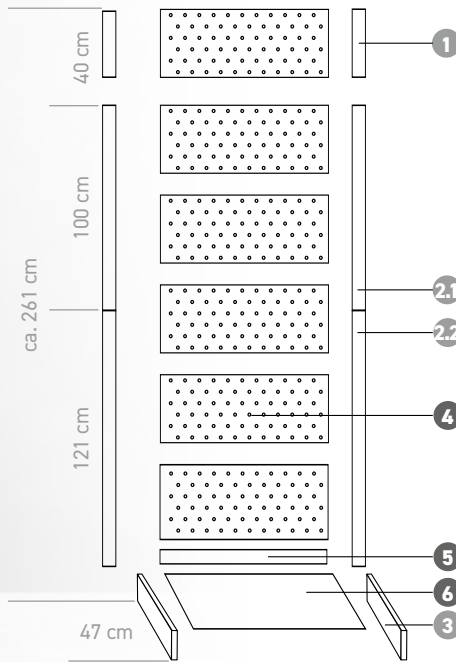

BASIC

A 100 cm / 125 cm

B 100 cm / 125 cm

Leuchtkasten Seite 20
Lightbox page 20
Lichtbakken pagina 20
Tête de gondole lumineuse, page 20
Pantalla luminosa página 20
Light box pagina 20

SONDERTEILE (auf Anfrage)