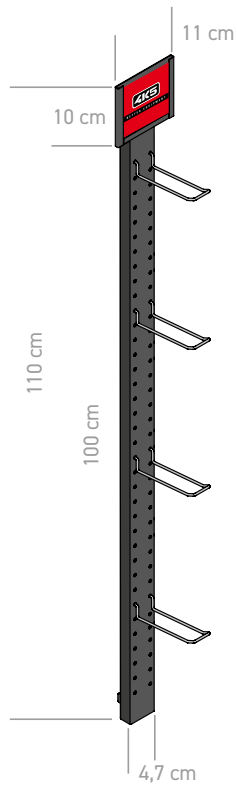

C PRO STRIP

Artikel-Nr.	VE	EUR/EK ohne MwSt./Stck.
Order No.	PU	PP without VAT / pc.
Artikelnr.	VE	IP excl. BTW / stuk
Réf.	QTÉ	PA HT / pc.
N° Artículo	UE	EUR / neto / ud.
Cod. Art.	UI	PA iva esclusa / pezzo

C	020.81.81-2*	1	20,00

Inkl. 4 Stück
Incl. 4 pieces | Incl. 4 haken |
Inclus 4 pièces | Incl. 4 piezas |
Incl. 4 pezzi

*Produkte nach Wahl. Nicht im Display inbegriffen.

Products of your choice. Not included in display. | Producten naar keuze, niet inbegrepen bij de display. | Produits de votre choix. Non inclus dans l'affichage. | No se incluyen los productos de la imagen. | Prodotti a Vostra scelta. Non inclusi nel display.