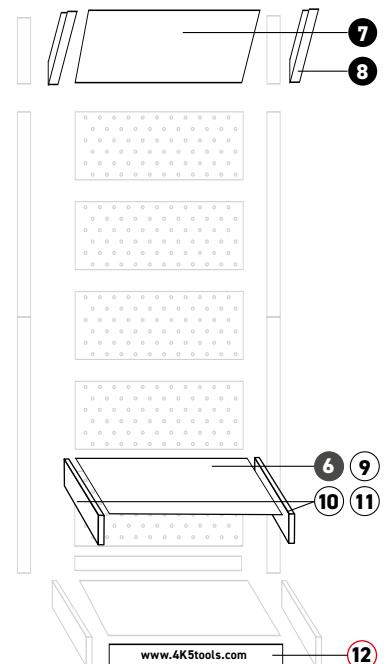

SONDERTEILE (auf Anfrage)

Special parts (on request) | Speciale onderdelen
(op aanvraag) | Pièces spéciales (sur demande) |
Piezas especiales (bajo petición) | Parti speciali
(su richiesta)