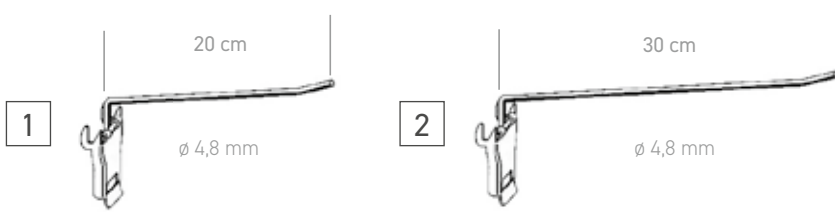

2 125 cm

9 HAKEN

HOOKS | HAKEN | CROCHETS | GANCHOS | GANCI

A DOPPELHAKEN

Double hook | Dubbele haak | Double crochet | Doble gancho | Doppio gancio

Artikel-Nr.	VE	EUR / EK ohne MwSt. / Stck.
Order No.	PU	PP without VAT / pc.
Artikelnr.	VE	IP excl. BTW / stuk
Réf.	QTÉ	PA HT / pc.
N° Artículo	UE	EUR / neto / ud.
Cod. Art.	UI	PA iva esclusa / pezzo

A			
1	020.87.01	1	2,00
2	020.81	1	2,00

B EINZELHAKEN 4,8 mm

Single hook | Enkele haak | Crochet simple | Gancho sencillo | Gancio singolo

B			
1	020.81.8-95	1	2,00
2	020.81.8-36	1	2,00

C EINZELHAKEN 6 mm